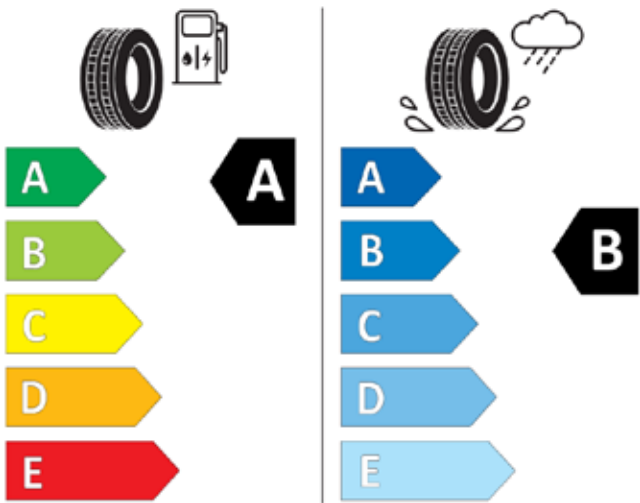

C1

2020/740

Continental

0313330

215/60 R 18 98 H

C1

2020/740

Continental