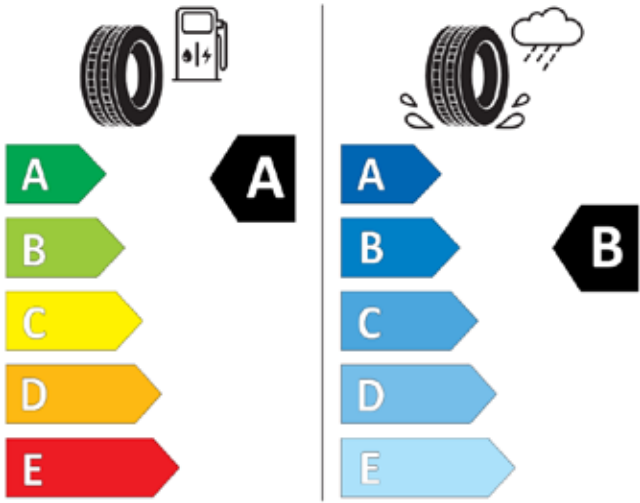

Hankook

1030175

215/65R17 99 H

C1

2020/740