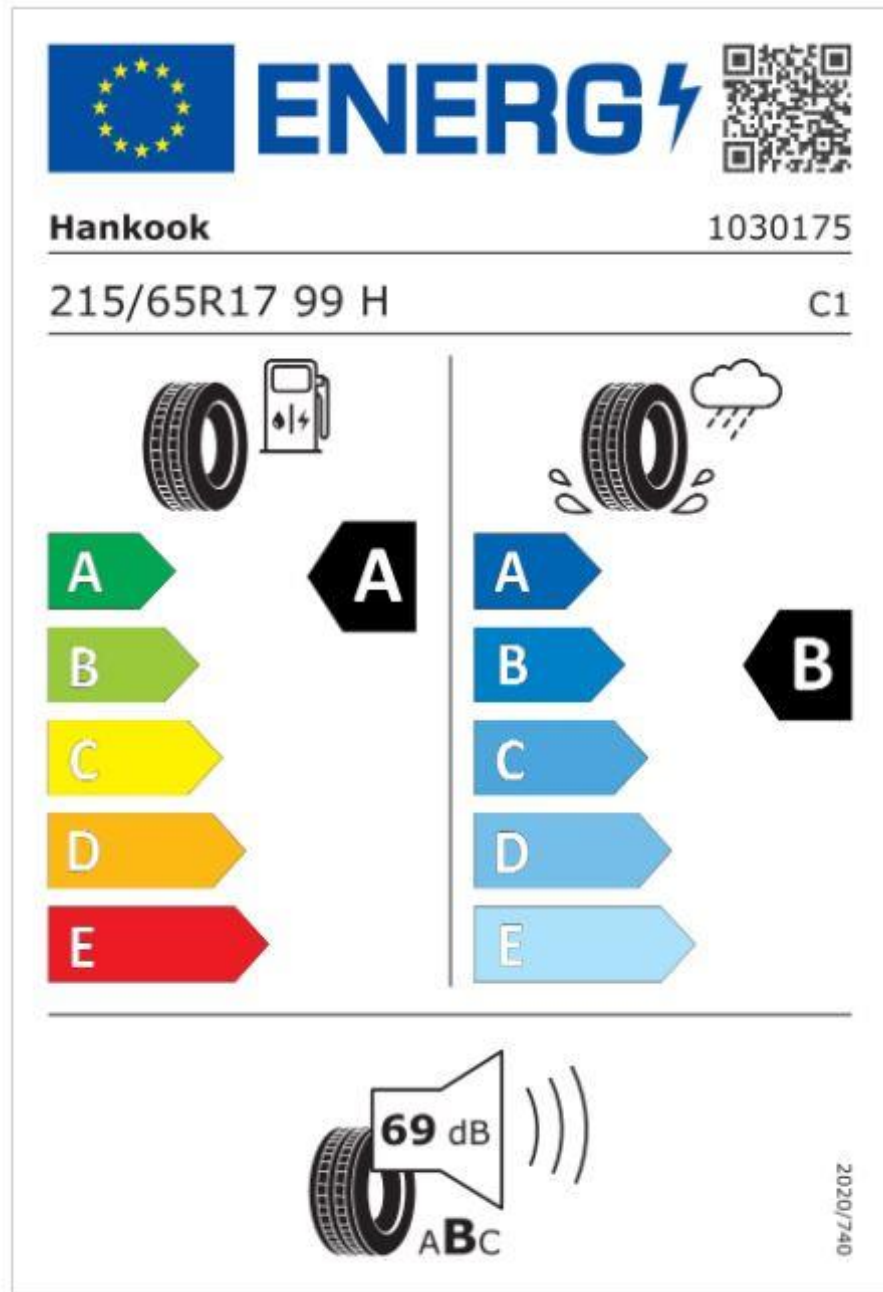

DACIA BIGSTER

TCe 140 4x2 Expression,
Hybrid 155 4x2 Expression

Hybrid 155 4x2
Extreme/Journey

TCe 130 4x4 Expression

TCe 130 4x4 Extreme