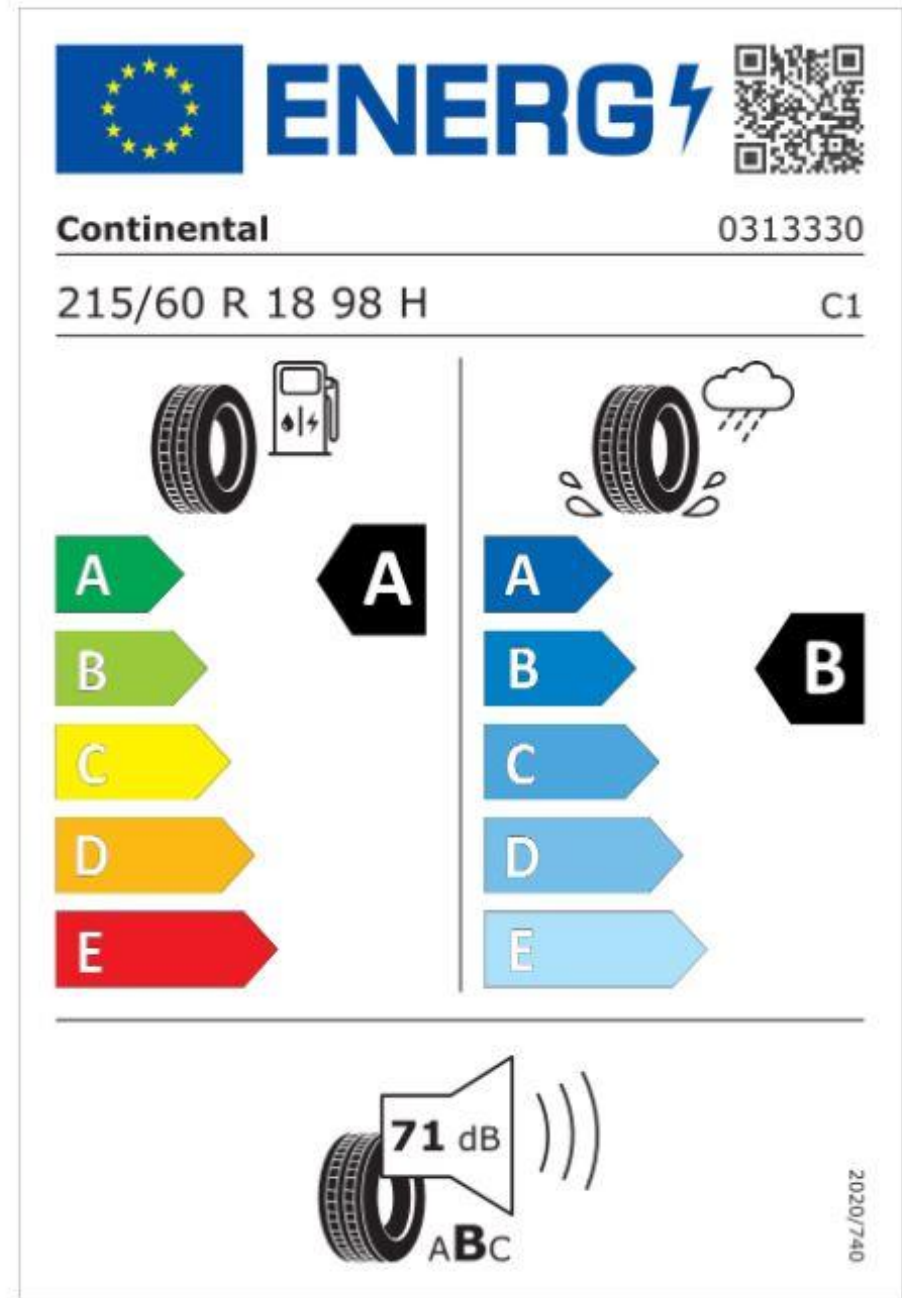

DACIA BIGSTER

TCe 140 4x2 Expression,
Hybrid 155 4x2 Expression

Hybrid 155 4x2
Extreme/Journey

TCe 130 4x4 Expression

TCe 130 4x4 Extreme