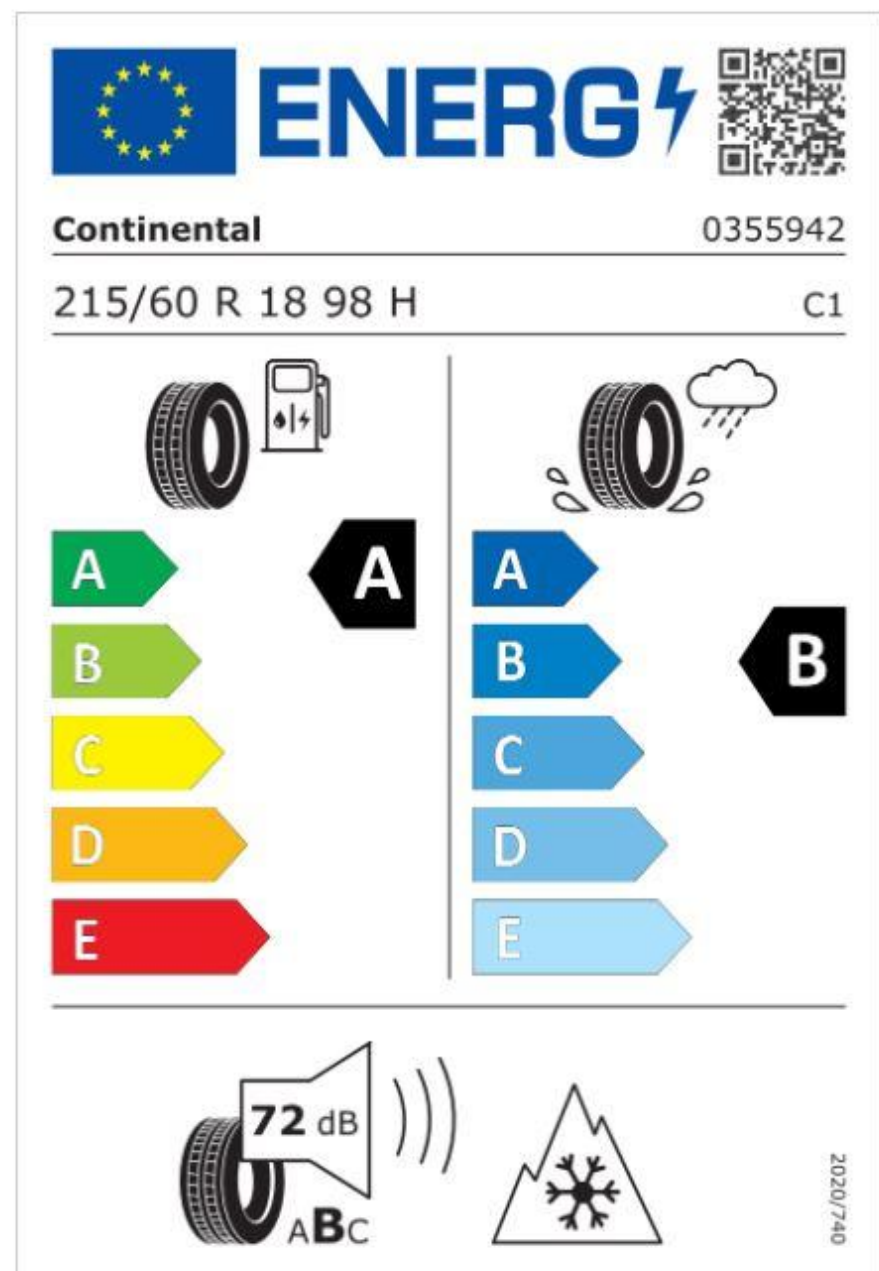

DACIA BIGSTER

TCe 140 4x2 Expression,
Hybrid 155 4x2 Expression

Hybrid 155 4x2
Extreme/Journey

TCe 130 4x4 Expression

TCe 130 4x4 Extreme