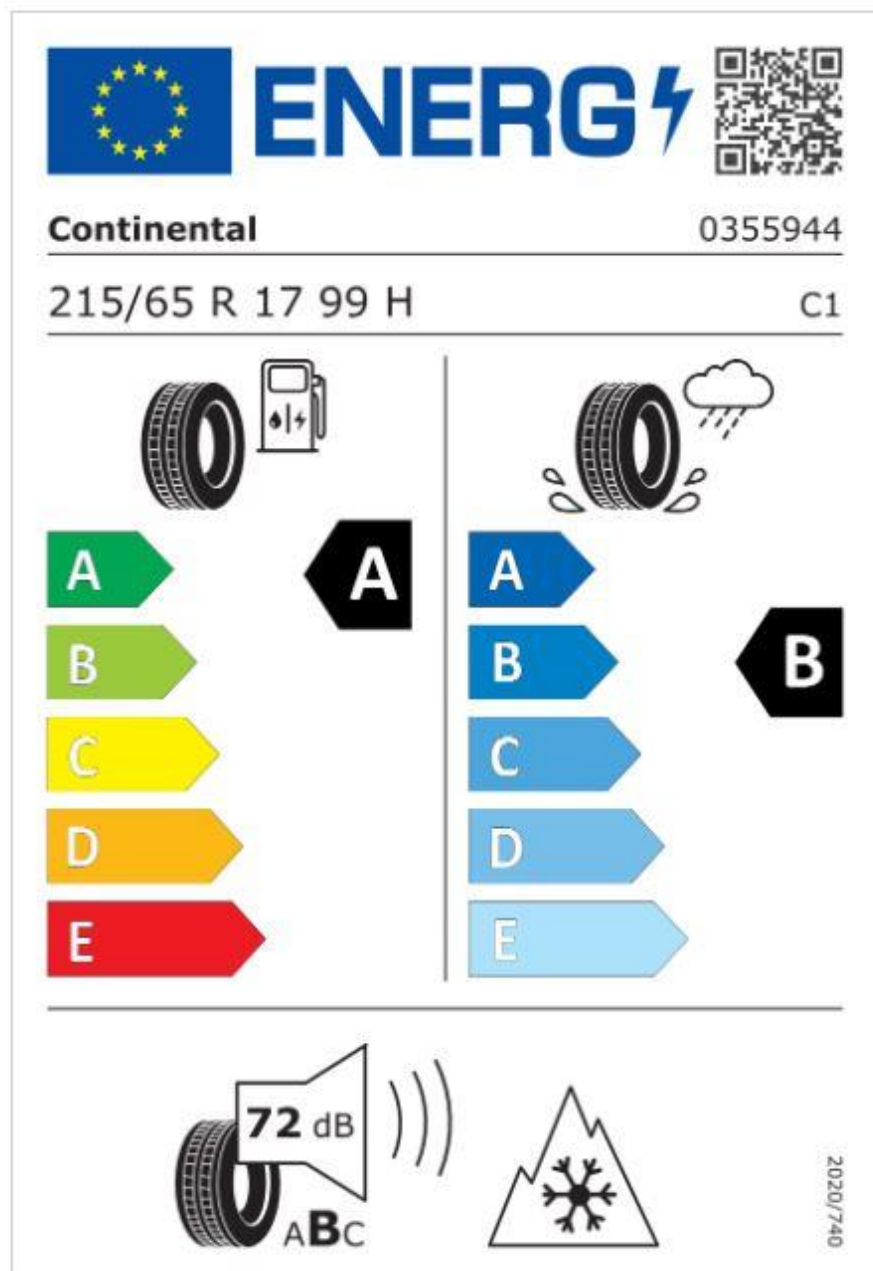

DACIA BIGSTER

TCe 140 4x2 Expression,
Hybrid 155 4x2 Expression

Hybrid 155 4x2
Extreme/Journey

TCe 130 4x4 Expression

TCe 130 4x4 Extreme